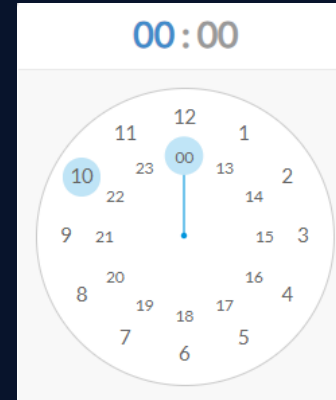

- Jos ottelu pelataan muuna päivänä kuin Runkopäivänä, valitse kalenterista oikea päivä
- Valitse kelloaika, ensin tunnit, sitten minuutit