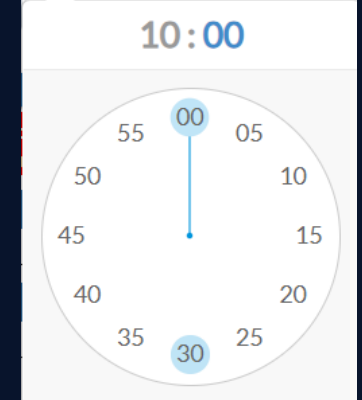

- Jos ottelu pelataan muuna päivänä kuin Runkopäivänä, valitse kalenterista oikea päivä
- Valitse kelloaika, ensin tunnit, sitten minuutit